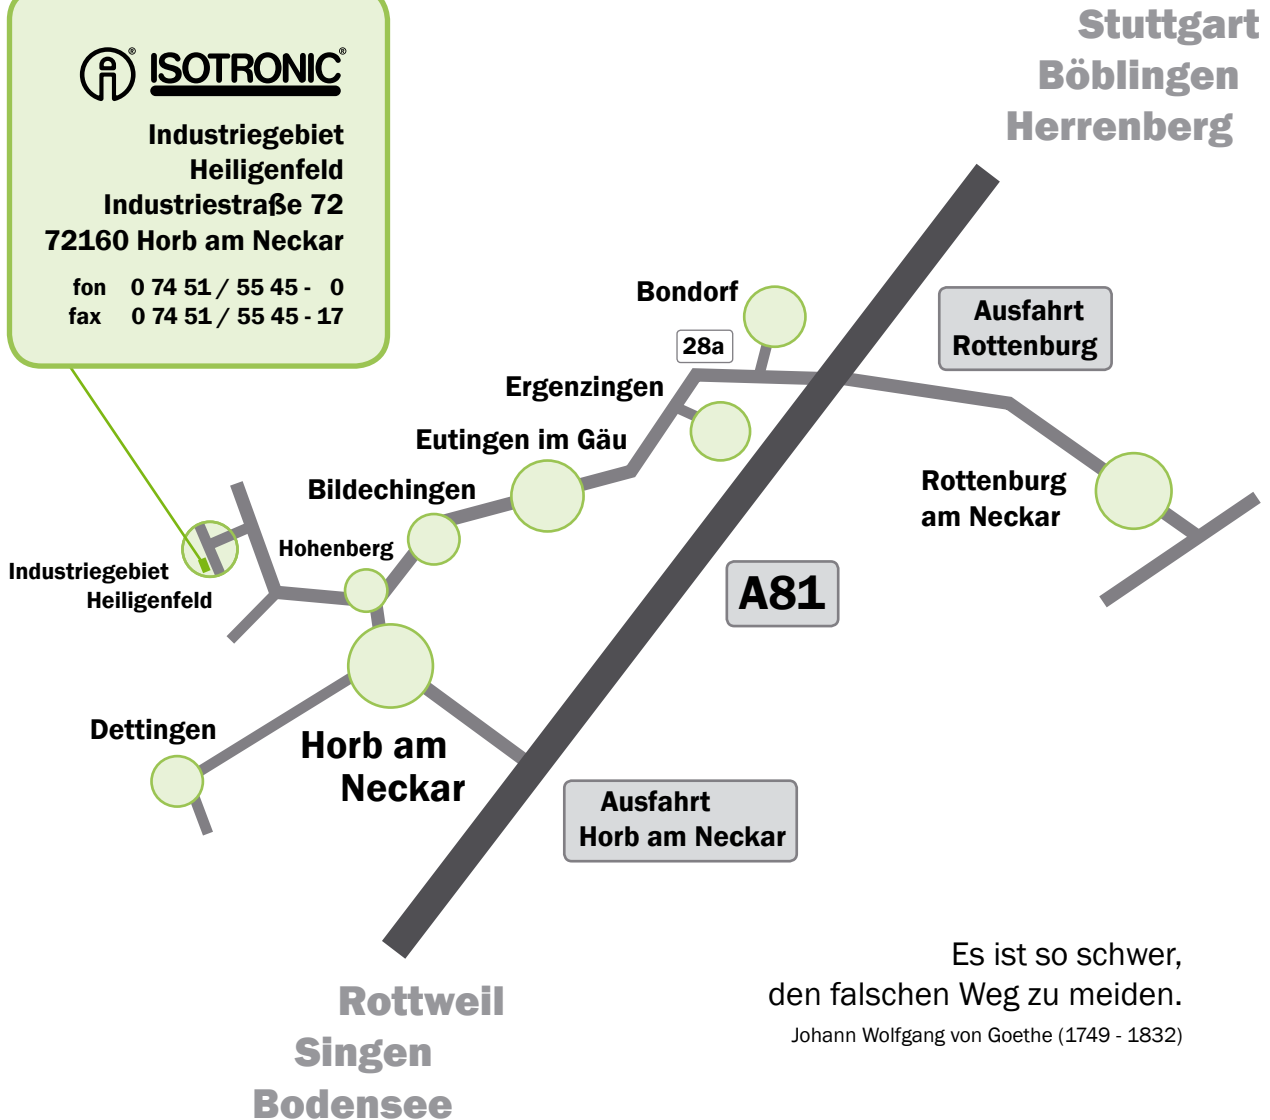

Industriegebiet
Heiligenfeld
Industriestraße 72
72160 Horb am Neckar

fon 0 74 51 / 55 45 - 0
fax 0 74 51 / 55 45 - 17

Es ist so schwer,
den falschen Weg zu meiden.

Johann Wolfgang von Goethe (1749 - 1832)

**Industriegebiet
Heiligenfeld
Industriestraße 72
72160 Horb am Neckar**

**fon 0 74 51 / 55 45 - 0
fax 0 74 51 / 55 45 - 17**

**Stuttgart
Böblingen
Herrenberg**

**Ausfahrt
Rottenburg**

**Rottenburg
am Neckar**

**Industriegebiet
Heiligenfeld**

Dettingen

**Horb am
Neckar**

**Ausfahrt
Horb am**

**Rottweil
Singen
Bodensee**